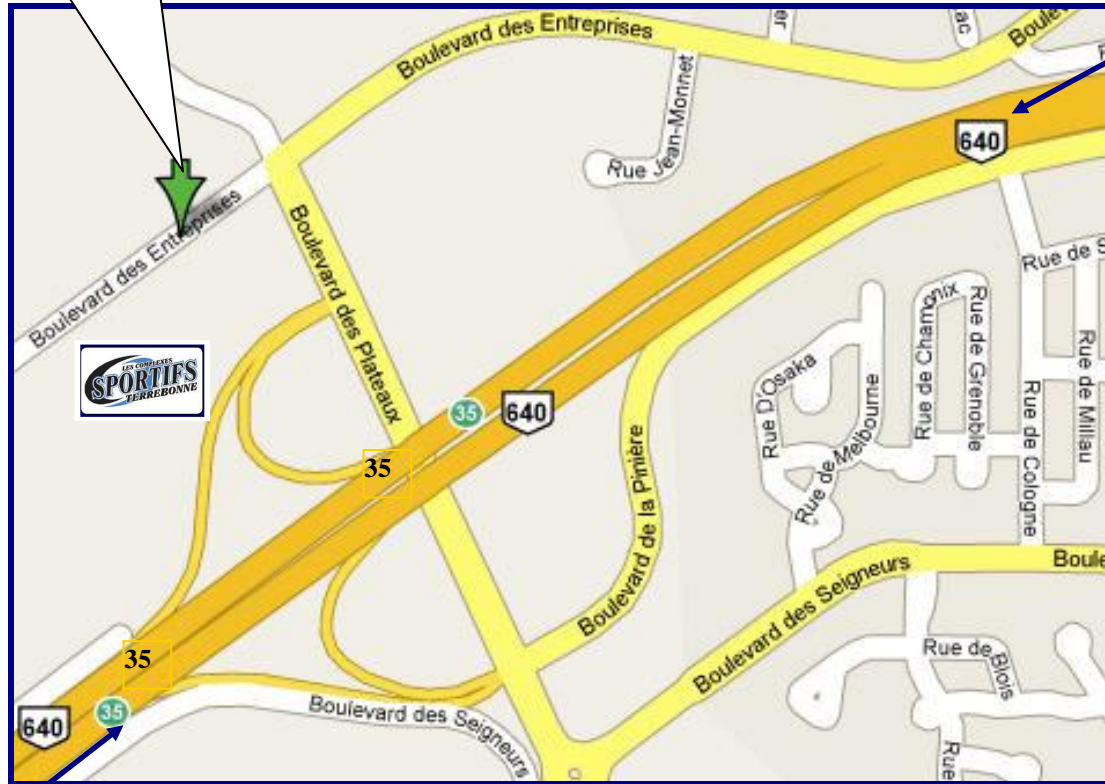

**ARÉNA DE TERREBONNE :  
2485 boul. des Entreprises**

**À partir de Repentigny:**

- Prendre l'autoroute 640 Ouest en direction de St-Eustache.
- Prendre la sortie 35 vers le Boulevard des Entreprises/ Boulevard des Seigneurs.
- Tourner à gauche sur le Boulevard des Plateaux.
- Tourner à gauche sur le Boulevard des Entreprises.
- L'aréna des Complexes Sportifs Terrebonne est à gauche.

**À partir de St-Eustache:**

- Prendre l'autoroute 640 en direction de Repentigny.
- Prendre la sortie 35 vers le Boulevard des Entreprises/ Boulevard des Seigneurs.
- Tourner à gauche sur le Boulevard des Plateaux.
- Tourner à gauche sur le Boulevard des Entreprises.
- L'aréna des Complexes Sportifs Terrebonne est à gauche.

**À partir de Montréal :**

- Prendre l'autoroute 25 Nord en direction de Terrebonne.
- Prendre la sortie 25 vers l'autoroute 640 Ouest.
- Prendre l'autoroute 640 Ouest en direction de St-Eustache.
- Prendre la sortie 35 vers le Boulevard des Entreprises/ Boulevard des Seigneurs.
- Tourner à gauche sur le Boulevard des Plateaux.
- Tourner à gauche sur le Boulevard des Entreprises.
- L'aréna des Complexes Sportifs Terrebonne est à gauche.